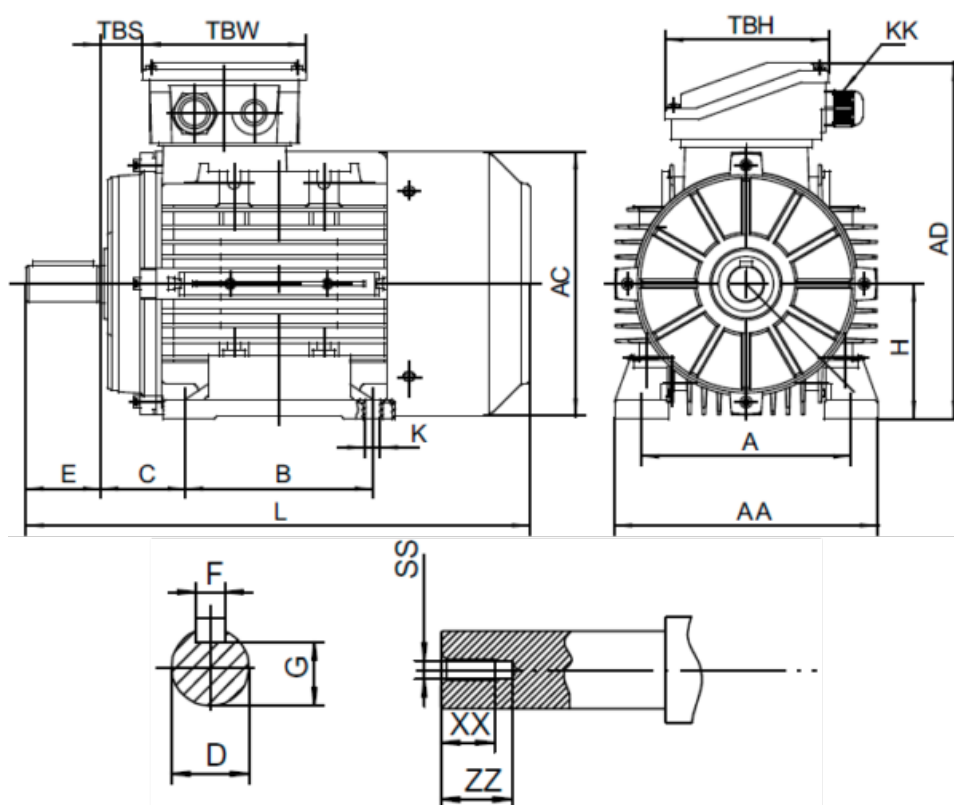

Varenummer: 25180110042201
 Beskrivelse: Kleedrive T3A 132M3-4 11.0kw 1400 o/min
 3x400/690V 50 HZ IP55 B3 Eff=91,4%

Mål

A = 216	F = 10	TBW = 118
AA = 260	G = 33	XX = 28
AC = Ø261	H = 132	ZZ = 37
AD = 323	KK = -	
B = 178	L = 498	
C = 89	SS = M12	
D = Ø38	TBH = 118	
E = 80	TBS = 36.5	